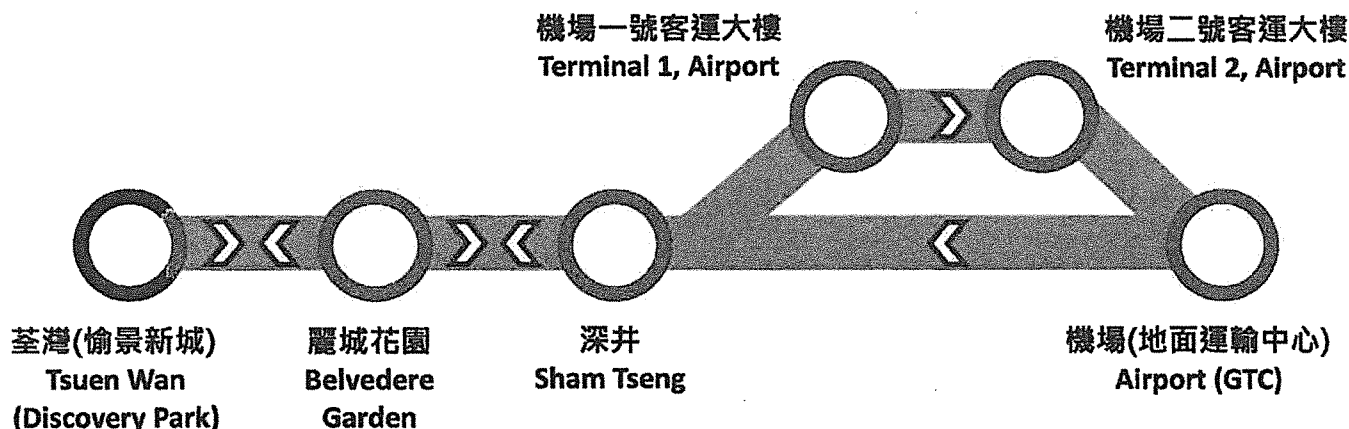

乘客通告 Notice to Passengers

新路線 New Route

A31P

荃灣(愉景新城) ↔ 機場
Tsuen Wan (Discovery Park) ↔ Airport

2016年8月13日生效 Effective from 13 August 2016

服務時間 (每日) Service Period (Daily)

由荃灣(愉景新城)開出
From Tsuen Wan (Discovery Park)

05:45-22:45

由機場(地面運輸中心)開出
From Airport (Ground Transportation Centre)

09:45-23:45

全程車費 Full Fare: $18.90

有關巴士站位置及服務詳情，請參閱網頁 www.lwb.hk 或巴士站宣傳單張。
For the bus stop locations and service details, please refer to the website www.lwb.hk or leaflets at bus stops.

No. LW 08/08/16

此通告張貼日期
由 10/8/2016
至 9/10/2016
後 轉檔 / 棄置

龍運顧客服務專線
LW Customer Service Helpline
九巴顧客服務熱線
KMB Customer Service Hotline

2261 2791
2745 4466

(代行)

龍運巴士有限公司
車務及客務部
襄理(車務)
2016年8月10日